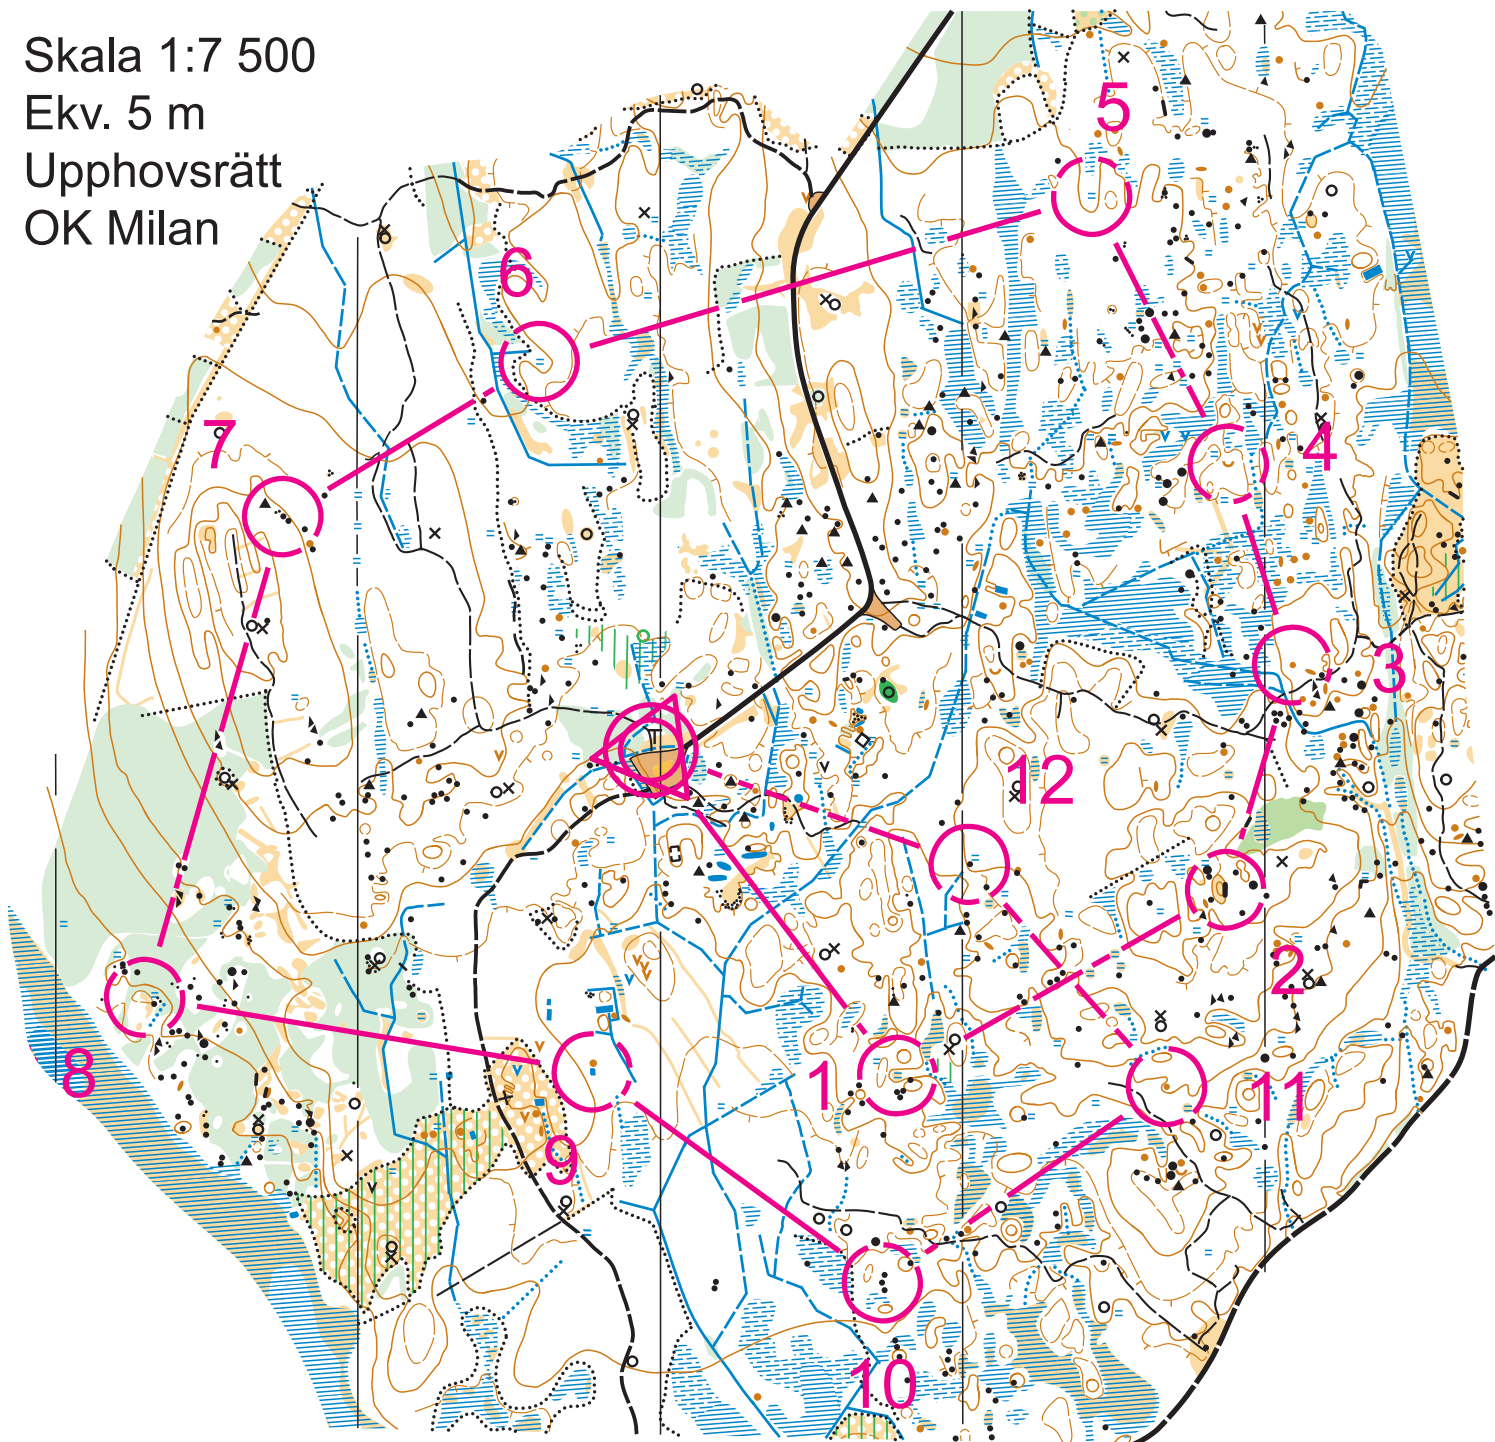

Veckans träningsorientering - V21

Bana 2

Start/Mål vid Kyrkberget, Gyttopp, avfart vid Käppstabadet efter vägen Gyttopp – Karlskoga, därefter ca 2,5 km. Parkera vid vändplatsen. Kontrollerna kommer finnas ute från måndag den 24 maj tom söndag den 30 maj. Deltagare från andra klubbar betalar 20 kr per startande, swishas till nr 123 440 27 15 eller betalas till bankgiro 516-4736. Banorna kommer att läggas ut på Livelox. Banläggare Per Höglund.

Skala 1:7 500

Ekv. 5 m

Upphovsrätt

OK Milan

Bana 2		4.7 km			
▷		/		⊥	
1	46	≡		○	
2	32	≡	2,0	⊥	
3	38	•		○	
4	37	∪			
5	34	≡			
6	35	≡			
7	44	↖	▲	1,5	○
8	43		○		⊥
9	42	∇			○
10	31		▲	1,4	○
11	40		•		○
12	41	↑	▲	1,2	○
○		340 m		○	